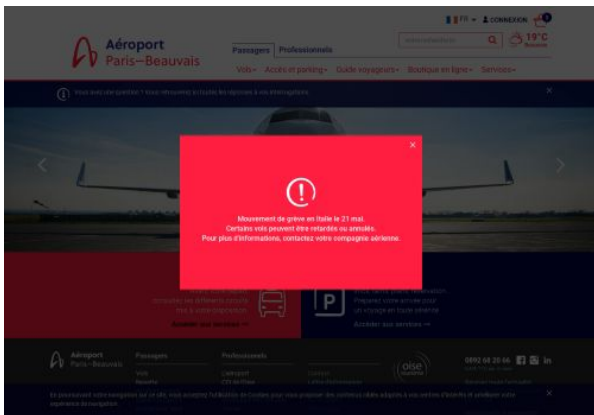

Analyse détaillée du site web permettra d'identifier tous les facteurs qui peuvent entraver votre site d'atteindre le TOP.

Sans cette analyse, la promotion réussie du site est pratiquement impossible et l'effet positif de l'optimisation externe peut littéralement être réduite à zéro.